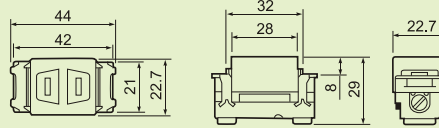

LLWNG Wall Switches & Socket

LLWNG20919F

LLWNG-6201W

LLWNG-6202W

LLWNG-6203W

LLWNG-6204W

LLWNG-6206W

LLWNG-6307FT (16A)